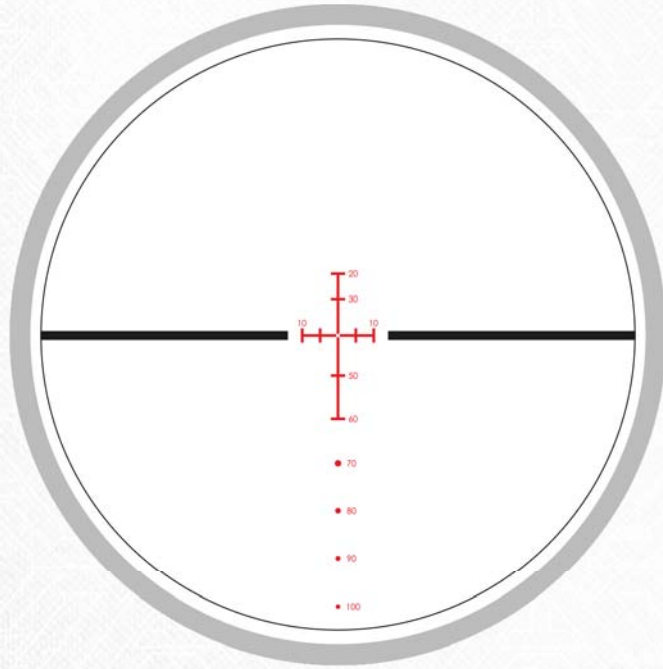

# CROSSFIRE® II

TROUSSE DE LUNETTE DE TIR POUR ARBALÈTE

## RÉTICULE ÉCLAIRÉ XBR®-2

Conçu spécifiquement pour une utilisation avec des arbalètes. Établissez votre zéro à 40 verges et vous avez instantanément des valeurs de recouvrement précises allant de 20 à 100 verges pour des arbalètes de 275 à 450 PPS (FPS).

### ÉCLAIRAGE ROUGE / VERT

Visibilité de l'aube au crépuscule.

### VALEURS DE RECOUVREMENT DE 20 À 100 VERGES

Corrections rapides pour les distances courantes des arbalètes.